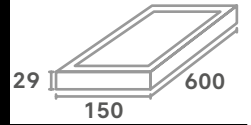

PAINEL EMBUTIDO ALUMÍNIO

QUADRADO

IDEAL PARA AMBIENTES INTERNOS

Cód.	Potência	Lúmens	Caixa	Tamanho	IRC	Cor
100	6w	510	40uni	116x116x11mm	80	3.000k
110	6w	510	40uni	116x116x11mm	80	6.000k
132	6w	510	40uni	116x116x11mm	80	4.000k
103	12w	1020	40uni	168x168x11mm	80	3.000k
111	12w	1020	40uni	168x168x11mm	80	6.000k
133	12w	1020	40uni	168x168x11mm	80	4.000k
106	18w	1530	30uni	218x218x11mm	80	3.000k
107	18w	1530	30uni	218x218x11mm	80	6.000k
138	18w	1530	30uni	218x218x11mm	80	4.000k
108	24w	2040	10uni	288x288x11mm	80	3.000k
109	24w	2040	10uni	288x288x11mm	80	6.000k
134	24w	2040	10uni	288x288x11mm	80	4.000k
190	36w	2520	5uni	400x400x11mm	80	3.000k
150	36w	2520	5uni	400x400x11mm	80	6.000k
149	36w	2520	5uni	400x400x11mm	80	4.000k