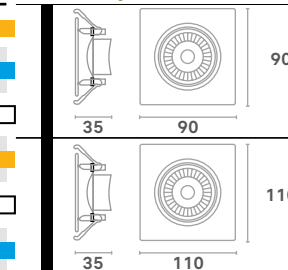

SPOTS DIRECIONÁVEIS

IP20

Contra a entrada de
objetos sólidos e líquidos.

SPOT DE LED DIRECIONÁVEL QUADRADO

Cód.	Potência	Lúmens	Caixa	Tamanho	IRC	Cor
162	5w	350	10uni	9x9mm	80	3.000k
163	5w	350	10uni	9x9mm	80	6.000k
344	7w	350	10uni	9x9mm	80	4.000k
314	7w	500	10uni	11x11mm	80	3.000k
315	7w	500	10uni	11x11mm	80	4.000k
316	7w	500	10uni	11x11mm	80	6.000k