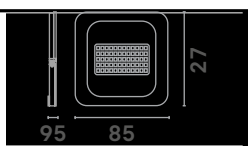

Cód.	Potência	Lúmens	Caixa	Tamanho	IRC	Cor
345	50w	2500	10uni	95x85x27mm	80	6.000k
346	100w	5000	5uni	162x135x30mm	80	6.000k
347	200w	10000	2uni	223x190x27mm	80	6.000k