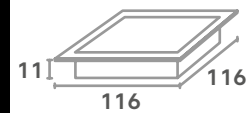

Cód.	Potência	Lúmens	Caixa	Tamanho	IRC	Cor
100	6w	510	40uni	116x116x11mm	80	3.000k
110	6w	510	40uni	116x116x11mm	80	6.000k
132	6w	510	40uni	116x116x11mm	80	4.000k
103	12w	1020	40uni	168x168x11mm	80	3.000k
111	12w	1020	40uni	168x168x11mm	80	6.000k
133	12w	1020	40uni	168x168x11mm	80	4.000k
106	18w	1530	30uni	218x218x11mm	80	3.000k
107	18w	1530	30uni	218x218x11mm	80	6.000k
138	18w	1530	30uni	218x218x11mm	80	4.000k
108	24w	2040	10uni	288x288x11mm	80	3.000k
109	24w	2040	10uni	288x288x11mm	80	6.000k
134	24w	2040	10uni	288x288x11mm	80	4.000k
190	36w	2520	5uni	400x400x11mm	80	3.000k
150	36w	2520	5uni	400x400x11mm	80	6.000k
149	36w	2520	5uni	400x400x11mm	80	4.000k

3.000k
Luz amarela
(quente)

4.000k
Luz neutra

6.000k
Luz branca
(fria)