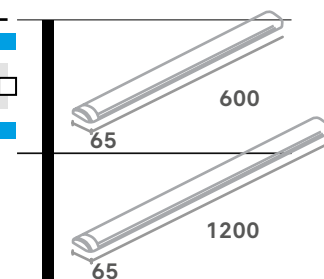

127v ⚡

TONS QUENTES NEUTRO TONS FRIOS

LUMINÁRIA SLIM

IP20

Contra a entrada de
objetos sólidos e líquidos.

LUMINÁRIA SOBREPOR ALUMÍNIO SLIM

IDEAL PARA AMBIENTES INTERNOS

Cód.	Potência	Lúmens	Caixa	Tamanho	IRC	Cor
155	18w	1440	30uni	600x65mm	80	6.000k
169	36w	2880	30uni	1200x65mm	80	4.000k
152	36w	2880	30uni	1200x65mm	80	6.000k

SPOTS DIRECIONÁVEIS

IP20

Contra a entrada de
objetos sólidos e líquidos.

SPOT DE LED DIRECIONÁVEL QUADRADO

Cód.	Potência	Lúmens	Caixa	Tamanho	IRC	Cor
162	5w	350	10uni	9x9mm	80	3.000k
163	5w	350	10uni	9x9mm	80	6.000k
344	7w	350	10uni	9x9mm	80	4.000k
314	7w	500	10uni	11x11mm	80	3.000k
315	7w	500	10uni	11x11mm	80	4.000k
316	7w	500	10uni	11x11mm	80	6.000k