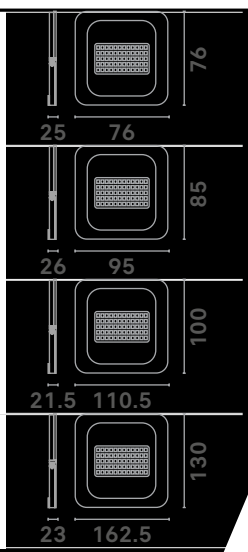

LINHA BLACK

Cód.	Potência	Lúmens	Caixa	Tamanho	IRC	Cor
308	15w	1200	20uni	195x90x55mm	80	3.000k
309	15w	1200	20uni	195x90x55mm	80	6.000k

ARANDELA DECORATIVA DE FACHO DUPLO

Cód.	Potência	Lúmens	Caixa	Tamanho	IRC	Cor
384	5w	185	40uni	120x42x335mm	80	3.000k

ESPETOS DE JARDIM

IP66

Contra a entrada de
objetos sólidos e líquidos.

ESPETOS DE JARDIM

LINHA BLACK

Cód.	Potência	Lúmens	Caixa	Tamanho	IRC	Cor
158	5w	375	10uni	∅ 60x200mm	80	3.000k
159	5w	375	10uni	∅ 60x200mm	80	VERDE

3.000k
Luz amarela
(quente)

4.000k
Luz neutra

6.000k
Luz branca
(fria)

REFLETORES DE LED

IP66

Contra a entrada de
objetos sólidos e líquidos.

REFLETOR DE LED

LINHA BLACK

Cód.	Potência	Lúmens	Caixa	Tamanho	IRC	Cor
166	10w	800	10uni	76x76x25mm	80	6.000k
261	10w	800	10uni	76x76x25mm	80	3.000k
276	10w	800	10uni	76x76x25mm	80	VERDE
145	30w	2400	10uni	95x85x26mm	80	6.000k
262	30w	2400	10uni	95x85x26mm	80	3.000k
146	50w	4000	20uni	110.5x100.7x21.5mm	80	6.000k
263	50w	4000	10uni	110.5x100.7x21.5mm	80	3.000k
147	100w	8000	10uni	162.5x130x23mm	80	6.000k
318	200w	16000	2uni	240x204x25.5mm	80	6.000k
374	400w	32000	2uni	310x243.3x25.7mm	80	6.000k