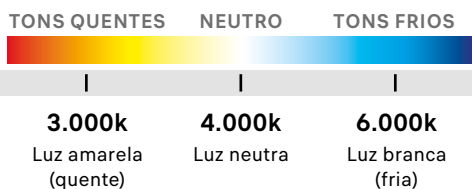

127v ⚡

TONS QUENTES NEUTRO TONS FRIOS

LUMINÁRIA SLIM

IP20

Contra a entrada de
objetos sólidos e líquidos.

LUMINÁRIA SOBREPOR ALUMÍNIO SLIM

IDEAL PARA AMBIENTES INTERNOS

Cód.	Potência	Lúmens	Caixa	Tamanho	IRC	Cor
155	18w	1440	30uni	600x65mm	80	6.000k
169	36w	2880	30uni	1200x65mm	80	4.000k
152	36w	2880	30uni	1200x65mm	80	6.000k

SPOTS DIRECIONÁVEIS

IP20

Contra a entrada de
objetos sólidos e líquidos.

SPOT DE LED DIRECIONÁVEL QUADRADO

Cód.	Potência	Lúmens	Caixa	Tamanho	IRC	Cor
162	5w	350	10uni	9x9mm	80	3.000k
163	5w	350	10uni	9x9mm	80	6.000k
344	7w	350	10uni	9x9mm	80	4.000k
314	7w	500	10uni	11x11mm	80	3.000k
315	7w	500	10uni	11x11mm	80	4.000k
316	7w	500	10uni	11x11mm	80	6.000k