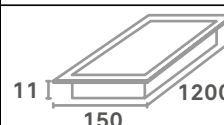

Cód.	Potência	Lúmens	Caixa	Tamanho	IRC	Cor
389	50w	3500	5uni	625x625x11mm	80	6.000k
192	72w	6408	5uni	625x625x11mm	80	4.000k
175	72w	6408	5uni	625x625x11mm	80	6.000k

LINHA BLACK

Cód.	Potência	Lúmens	Caixa	Tamanho	IRC	Cor
327	18w	1530	10uni	220x220x11mm	80	3.000k
312	18w	1530	10uni	220x220x11mm	80	6.000k
342	18w	1530	10uni	220x220x11mm	80	4.000k
328	24w	2040	10uni	290x290x11mm	80	3.000k
313	24w	2040	10uni	290x290x11mm	80	6.000k
343	24w	2040	10uni	290x290x11mm	80	4.000k

PAINEL EMBUTIDO ALUMÍNIO RETANGULAR

IDEAL PARA AMBIENTES INTERNOS

Cód.	Potência	Lúmens	Caixa	Tamanho	IRC	Cor
193	18w	1260	10uni	150x600x11mm	80	3.000k
182	18w	1260	10uni	150x600x11mm	80	6.000k
176	18w	1260	10uni	150x600x11mm	80	4.000k
194	36w	2520	10uni	150x1200x11mm	80	3.000k
177	36w	2520	10uni	150x1200x11mm	80	6.000k
183	36w	2520	10uni	150x1200x11mm	80	4.000k

DRIVER PARA PAINÉIS DE LED

Cód.	250	251	136	252	253
Potência	6w	12w	18w	24w	36w