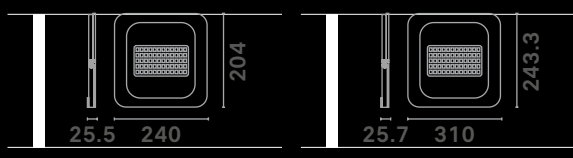

Cód.	Potência	Lúmens	Caixa	Tamanho	IRC	Cor
166	10w	800	10uni	76x76x25mm	80	6.000k
261	10w	800	10uni	76x76x25mm	80	3.000k
276	10w	800	10uni	76x76x25mm	80	VERDE
145	30w	2400	10uni	95x85x26mm	80	6.000k
262	30w	2400	10uni	95x85x26mm	80	3.000k
146	50w	4000	20uni	110.5x100.7x21.5mm	80	6.000k
263	50w	4000	10uni	110.5x100.7x21.5mm	80	3.000k
147	100w	8000	10uni	162.5x130x23mm	80	6.000k
318	200w	16000	2uni	240x204x25.5mm	80	6.000k
374	400w	32000	2uni	310x243.3x25.7mm	80	6.000k

REFLETOR DE LED COMPACTO