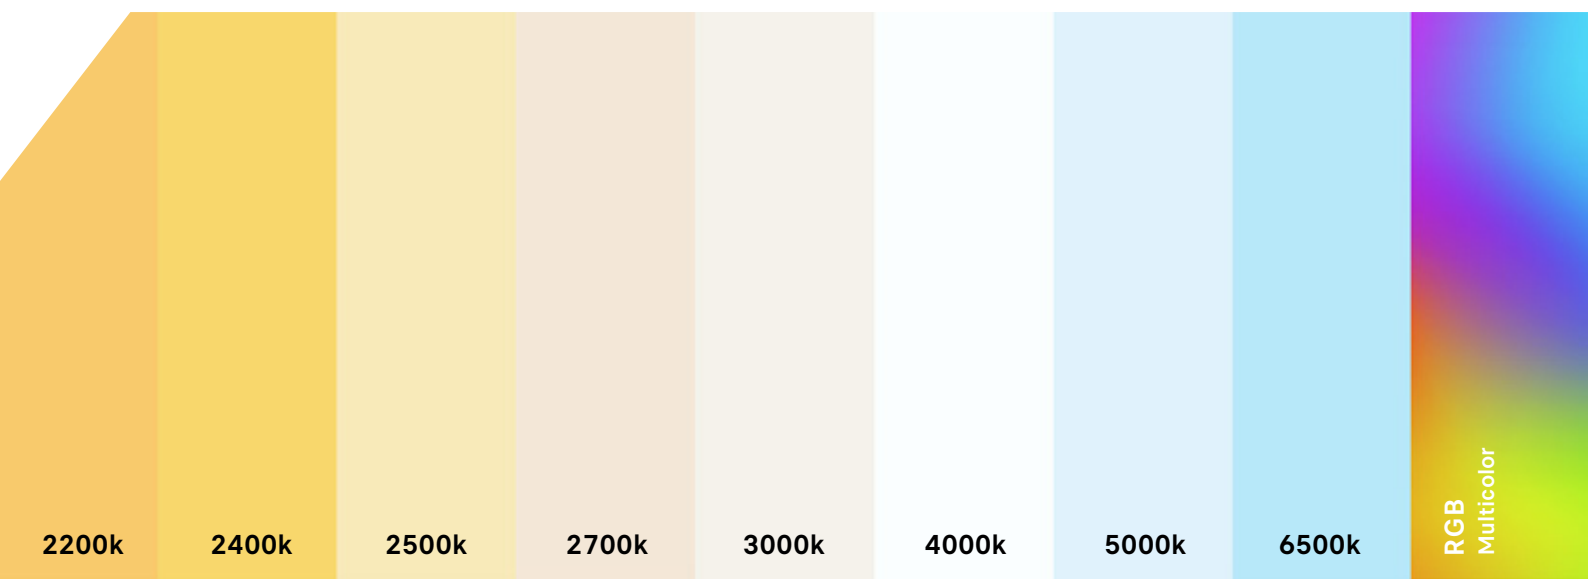

Temperatura de cor (K)

A Santa Fé oferece soluções com diferentes temperaturas de cor, que variam de tons mais quentes, até tons mais frios.

Também disponibilizamos opções em cores como verde e âmbar. Para facilitar a identificação, utilizamos os símbolos acima.