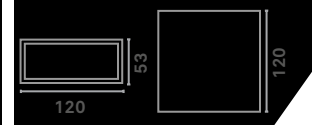

LINHA BLACK

Cód.	Potência	Lúmens	Caixa	Tamanho	IRC	Cor
308	15w	1200	20uni	195x90x55mm	80	3.000k
309	15w	1200	20uni	195x90x55mm	80	6.000k

ARANDELA DECORATIVA DE FACHO DUPLO

Cód.	Potência	Lúmens	Caixa	Tamanho	IRC	Cor
384	5w	185	40uni	120x42x335mm	80	3.000k