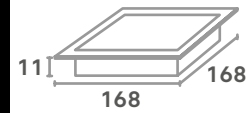

Cód.	Potência	Lúmens	Caixa	Tamanho	IRC	Cor
100	6w	510	40uni	116x116x11mm	80	3.000k
110	6w	510	40uni	116x116x11mm	80	6.000k
132	6w	510	40uni	116x116x11mm	80	4.000k
103	12w	1020	40uni	168x168x11mm	80	3.000k
111	12w	1020	40uni	168x168x11mm	80	6.000k
133	12w	1020	40uni	168x168x11mm	80	4.000k
106	18w	1530	30uni	218x218x11mm	80	3.000k
107	18w	1530	30uni	218x218x11mm	80	6.000k
138	18w	1530	30uni	218x218x11mm	80	4.000k
108	24w	2040	10uni	288x288x11mm	80	3.000k
109	24w	2040	10uni	288x288x11mm	80	6.000k
134	24w	2040	10uni	288x288x11mm	80	4.000k
190	36w	2520	5uni	400x400x11mm	80	3.000k
150	36w	2520	5uni	400x400x11mm	80	6.000k
149	36w	2520	5uni	400x400x11mm	80	4.000k

3.000k
Luz amarela
(quente)

4.000k
Luz neutra

6.000k
Luz branca
(fria)