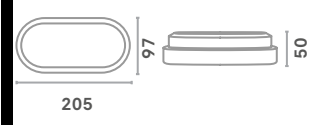

LINHA BLACK

Cód.	Potência	Lúmens	Caixa	Tamanho	IRC	Cor
308	15w	1200	20uni	195x90x55mm	80	3.000k
309	15w	1200	20uni	195x90x55mm	80	6.000k

ARANDELA DECORATIVA DE FACHO DUPLO

Cód.	Potência	Lúmens	Caixa	Tamanho	IRC	Cor
384	5w	185	40uni	120x42x335mm	80	3.000k