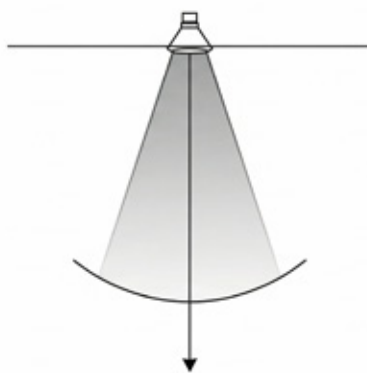

Na prática, o controle do lux é essencial para criar ambientes mais funcionais, equilibrados e confortáveis.

LUX

Fluxo luminoso

Fluxo luminoso é a quantidade total de luz emitida por uma fonte, medida em lúmens (lm).

Esse valor indica o quanto a lâmpada ilumina: quanto maior o fluxo luminoso, maior a intensidade da luz percebida e a capacidade de iluminação do ambiente.

Intensidade Luminosa (cd)

Refere-se à quantidade de luz emitida em uma direção específica, medida em candelas (cd).

Indica o brilho percebido em um determinado ponto: quanto maior a intensidade, mais forte será a luz naquela direção.

Eficiência luminosa

É a relação entre a quantidade de luz emitida e o consumo de energia de uma fonte.