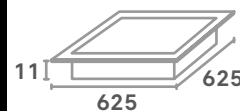

PAINEL EMBUTIDO ALUMÍNIO

QUADRADO

IDEAL PARA AMBIENTES INTERNOS

Cód.	Potência	Lúmens	Caixa	Tamanho	IRC	Cor
100	6w	510	40uni	116x116x11mm	80	3.000k
110	6w	510	40uni	116x116x11mm	80	6.000k
132	6w	510	40uni	116x116x11mm	80	4.000k
103	12w	1020	40uni	168x168x11mm	80	3.000k
111	12w	1020	40uni	168x168x11mm	80	6.000k
133	12w	1020	40uni	168x168x11mm	80	4.000k
106	18w	1530	30uni	218x218x11mm	80	3.000k
107	18w	1530	30uni	218x218x11mm	80	6.000k
138	18w	1530	30uni	218x218x11mm	80	4.000k
108	24w	2040	10uni	288x288x11mm	80	3.000k
109	24w	2040	10uni	288x288x11mm	80	6.000k
134	24w	2040	10uni	288x288x11mm	80	4.000k
190	36w	2520	5uni	400x400x11mm	80	3.000k
150	36w	2520	5uni	400x400x11mm	80	6.000k
149	36w	2520	5uni	400x400x11mm	80	4.000k

3.000k
Luz amarela
(quente)

4.000k
Luz neutra

6.000k
Luz branca
(fria)

Cód.	Potência	Lúmens	Caixa	Tamanho	IRC	Cor
389	50w	3500	5uni	625x625x11mm	80	6.000k
192	72w	6408	5uni	625x625x11mm	80	4.000k
175	72w	6408	5uni	625x625x11mm	80	6.000k