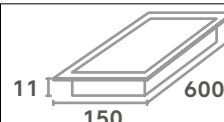

Cód.	Potência	Lúmens	Caixa	Tamanho	IRC	Cor
389	50w	3500	5uni	625x625x11mm	80	6.000k
192	72w	6408	5uni	625x625x11mm	80	4.000k
175	72w	6408	5uni	625x625x11mm	80	6.000k

LINHA BLACK

Cód.	Potência	Lúmens	Caixa	Tamanho	IRC	Cor
327	18w	1530	10uni	220x220x11mm	80	3.000k
312	18w	1530	10uni	220x220x11mm	80	6.000k
342	18w	1530	10uni	220x220x11mm	80	4.000k
328	24w	2040	10uni	290x290x11mm	80	3.000k
313	24w	2040	10uni	290x290x11mm	80	6.000k
343	24w	2040	10uni	290x290x11mm	80	4.000k

PAINEL EMBUTIDO ALUMÍNIO RETANGULAR

IDEAL PARA AMBIENTES INTERNOS

Cód.	Potência	Lúmens	Caixa	Tamanho	IRC	Cor
193	18w	1260	10uni	150x600x11mm	80	3.000k
182	18w	1260	10uni	150x600x11mm	80	6.000k
176	18w	1260	10uni	150x600x11mm	80	4.000k
194	36w	2520	10uni	150x1200x11mm	80	3.000k
177	36w	2520	10uni	150x1200x11mm	80	6.000k
183	36w	2520	10uni	150x1200x11mm	80	4.000k

DRIVER PARA PAINÉIS DE LED

Cód.	250	251	136	252	253
Potência	6w	12w	18w	24w	36w