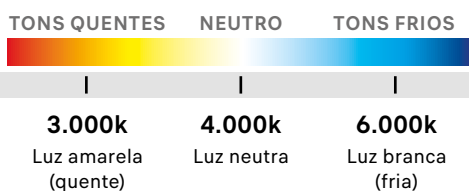

ARANDELAS

IP66

Contra a entrada de
objetos sólidos e líquidos.

ARANDELA TARTARUGA

Cód.	Potência	Lúmens	Caixa	Tamanho	IRC	Cor
170	12w	960	10uni	205x97x50mm	80	6.000k
171	12w	960	10uni	205x97x50mm	80	3.000k

LINHA BLACK

Cód.	Potência	Lúmens	Caixa	Tamanho	IRC	Cor
308	15w	1200	20uni	195x90x55mm	80	3.000k
309	15w	1200	20uni	195x90x55mm	80	6.000k

ARANDELA DECORATIVA DE FACHO DUPLO

Cód.	Potência	Lúmens	Caixa	Tamanho	IRC	Cor
384	5w	185	40uni	120x42x335mm	80	3.000k

ESPETOS DE JARDIM

IP66

Contra a entrada de
objetos sólidos e líquidos.

ESPETOS DE JARDIM

LINHA BLACK

Cód.	Potência	Lúmens	Caixa	Tamanho	IRC	Cor
158	5w	375	10uni	∅ 60x200mm	80	3.000k
159	5w	375	10uni	∅ 60x200mm	80	VERDE