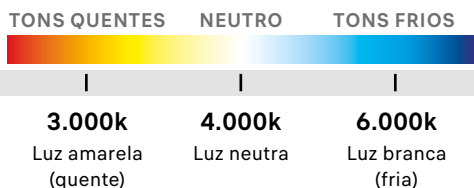

SPOT DIRECIONÁVEL RECUADO QUADRADO

Cód.	Material	Modelo	Tamanho
348	ABS	MR16	102x102x35mm
350	ABS	PAR20	130x130x35mm

*produto não acompanha lâmpada