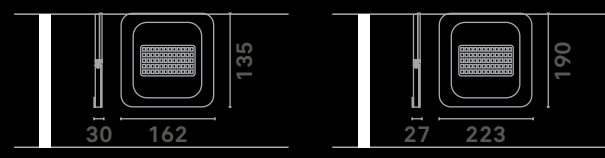

Cód.	Potência	Lúmens	Caixa	Tamanho	IRC	Cor
345	50w	2500	10uni	95x85x27mm	80	6.000k
346	100w	5000	5uni	162x135x30mm	80	6.000k
347	200w	10000	2uni	223x190x27mm	80	6.000k