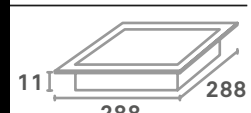

Cód.	Potência	Lúmens	Caixa	Tamanho	IRC	Cor
100	6w	510	40uni	116x116x11mm	80	3.000k
110	6w	510	40uni	116x116x11mm	80	6.000k
132	6w	510	40uni	116x116x11mm	80	4.000k
103	12w	1020	40uni	168x168x11mm	80	3.000k
111	12w	1020	40uni	168x168x11mm	80	6.000k
133	12w	1020	40uni	168x168x11mm	80	4.000k
106	18w	1530	30uni	218x218x11mm	80	3.000k
107	18w	1530	30uni	218x218x11mm	80	6.000k
138	18w	1530	30uni	218x218x11mm	80	4.000k
108	24w	2040	10uni	288x288x11mm	80	3.000k
109	24w	2040	10uni	288x288x11mm	80	6.000k
134	24w	2040	10uni	288x288x11mm	80	4.000k
190	36w	2520	5uni	400x400x11mm	80	3.000k
150	36w	2520	5uni	400x400x11mm	80	6.000k
149	36w	2520	5uni	400x400x11mm	80	4.000k

3.000k
Luz amarela
(quente)

4.000k
Luz neutra

6.000k
Luz branca
(fria)