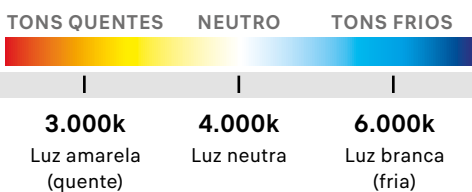

Cód.	Potência	Lúmens	Caixa	Tamanho	IRC	Cor
389	50w	3500	5uni	625x625x11mm	80	6.000k
192	72w	6408	5uni	625x625x11mm	80	4.000k
175	72w	6408	5uni	625x625x11mm	80	6.000k

LINHA BLACK

Cód.	Potência	Lúmens	Caixa	Tamanho	IRC	Cor
327	18w	1530	10uni	220x220x11mm	80	3.000k
312	18w	1530	10uni	220x220x11mm	80	6.000k
342	18w	1530	10uni	220x220x11mm	80	4.000k
328	24w	2040	10uni	290x290x11mm	80	3.000k
313	24w	2040	10uni	290x290x11mm	80	6.000k
343	24w	2040	10uni	290x290x11mm	80	4.000k

PAINEL EMBUTIDO ALUMÍNIO RETANGULAR

IDEAL PARA AMBIENTES INTERNOS

Cód.	Potência	Lúmens	Caixa	Tamanho	IRC	Cor
193	18w	1260	10uni	150x600x11mm	80	3.000k
182	18w	1260	10uni	150x600x11mm	80	6.000k
176	18w	1260	10uni	150x600x11mm	80	4.000k
194	36w	2520	10uni	150x1200x11mm	80	3.000k
177	36w	2520	10uni	150x1200x11mm	80	6.000k
183	36w	2520	10uni	150x1200x11mm	80	4.000k

DRIVER PARA PAINÉIS DE LED

Cód.	250	251	136	252	253
Potência	6w	12w	18w	24w	36w