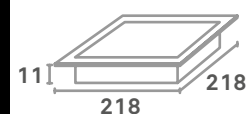

Cód.	Potência	Lúmens	Caixa	Tamanho	IRC	Cor
100	6w	510	40uni	116x116x11mm	80	3.000k
110	6w	510	40uni	116x116x11mm	80	6.000k
132	6w	510	40uni	116x116x11mm	80	4.000k
103	12w	1020	40uni	168x168x11mm	80	3.000k
111	12w	1020	40uni	168x168x11mm	80	6.000k
133	12w	1020	40uni	168x168x11mm	80	4.000k
106	18w	1530	30uni	218x218x11mm	80	3.000k
107	18w	1530	30uni	218x218x11mm	80	6.000k
138	18w	1530	30uni	218x218x11mm	80	4.000k
108	24w	2040	10uni	288x288x11mm	80	3.000k
109	24w	2040	10uni	288x288x11mm	80	6.000k
134	24w	2040	10uni	288x288x11mm	80	4.000k
190	36w	2520	5uni	400x400x11mm	80	3.000k
150	36w	2520	5uni	400x400x11mm	80	6.000k
149	36w	2520	5uni	400x400x11mm	80	4.000k

3.000k
Luz amarela
(quente)

4.000k
Luz neutra

6.000k
Luz branca
(fria)