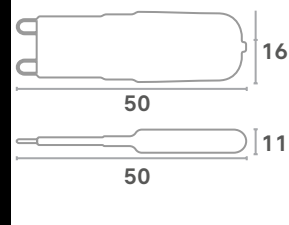

HALOPIN

G9

Cód.	Potência	Lúmens	Caixa	Tamanho	Cor
212	3w	200	100uni	15x50mm	2.700k

127v ⚡

TONS QUENTES   NEUTRO   TONS FRIOS