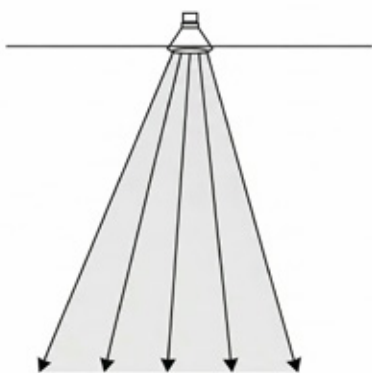

Fluxo luminoso

Fluxo luminoso é a quantidade total de luz emitida por uma fonte, medida em lúmens (lm).

Esse valor indica o quanto a lâmpada ilumina: quanto maior o fluxo luminoso, maior a intensidade da luz percebida e a capacidade de iluminação do ambiente.