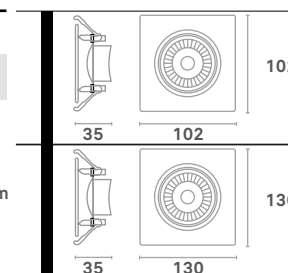

SPOT DE LED DIRECIONÁVEL QUADRADO

Cód.	Potência	Lúmens	Caixa	Tamanho	IRC	Cor
162	5w	350	10uni	9x9mm	80	3.000k
163	5w	350	10uni	9x9mm	80	6.000k
344	7w	350	10uni	9x9mm	80	4.000k
314	7w	500	10uni	11x11mm	80	3.000k
315	7w	500	10uni	11x11mm	80	4.000k
316	7w	500	10uni	11x11mm	80	6.000k

SPOT DIRECIONÁVEL RECUADO QUADRADO

Cód.	Material	Modelo	Tamanho
348	ABS	MR16	102x102x35mm
350	ABS	PAR20	130x130x35mm

*produto não acompanha lâmpada

LINHA BLACK

Cód.	Material	Modelo	Tamanho
349	ABS	MR16	102x102x35mm
351	ABS	PAR20	130x130x35mm