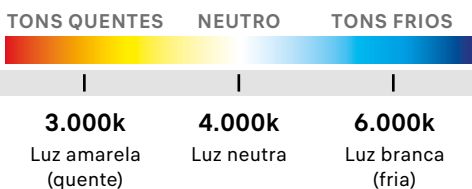

Cód.	Potência	Lúmens	Caixa	Tamanho	IRC	Cor
345	50w	2500	10uni	95x85x27mm	80	6.000k
346	100w	5000	5uni	162x135x30mm	80	6.000k
347	200w	10000	2uni	223x190x27mm	80	6.000k