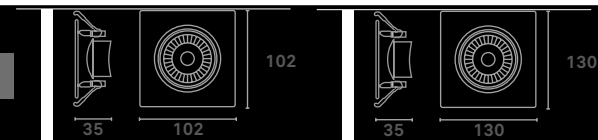

LINHA BLACK

Cód.	Material	Modelo	Tamanho
349	ABS	MR16	102x102x35mm
351	ABS	PAR20	130x130x35mm