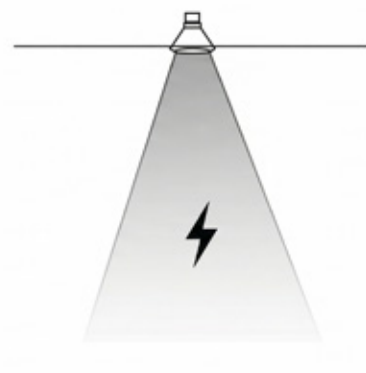

Na prática, o controle do lux é essencial para criar ambientes mais funcionais, equilibrados e confortáveis.

LUX

Fluxo luminoso

Fluxo luminoso é a quantidade total de luz emitida por uma fonte, medida em lúmens (lm).

Esse valor indica o quanto a lâmpada ilumina: quanto maior o fluxo luminoso, maior a intensidade da luz percebida e a capacidade de iluminação do ambiente.

Intensidade Luminosa (cd)

Refere-se à quantidade de luz emitida em uma direção específica, medida em candelas (cd).

Indica o brilho percebido em um determinado ponto: quanto maior a intensidade, mais forte será a luz naquela direção.

Eficiência luminosa

É a relação entre a quantidade de luz emitida e o consumo de energia de uma fonte.